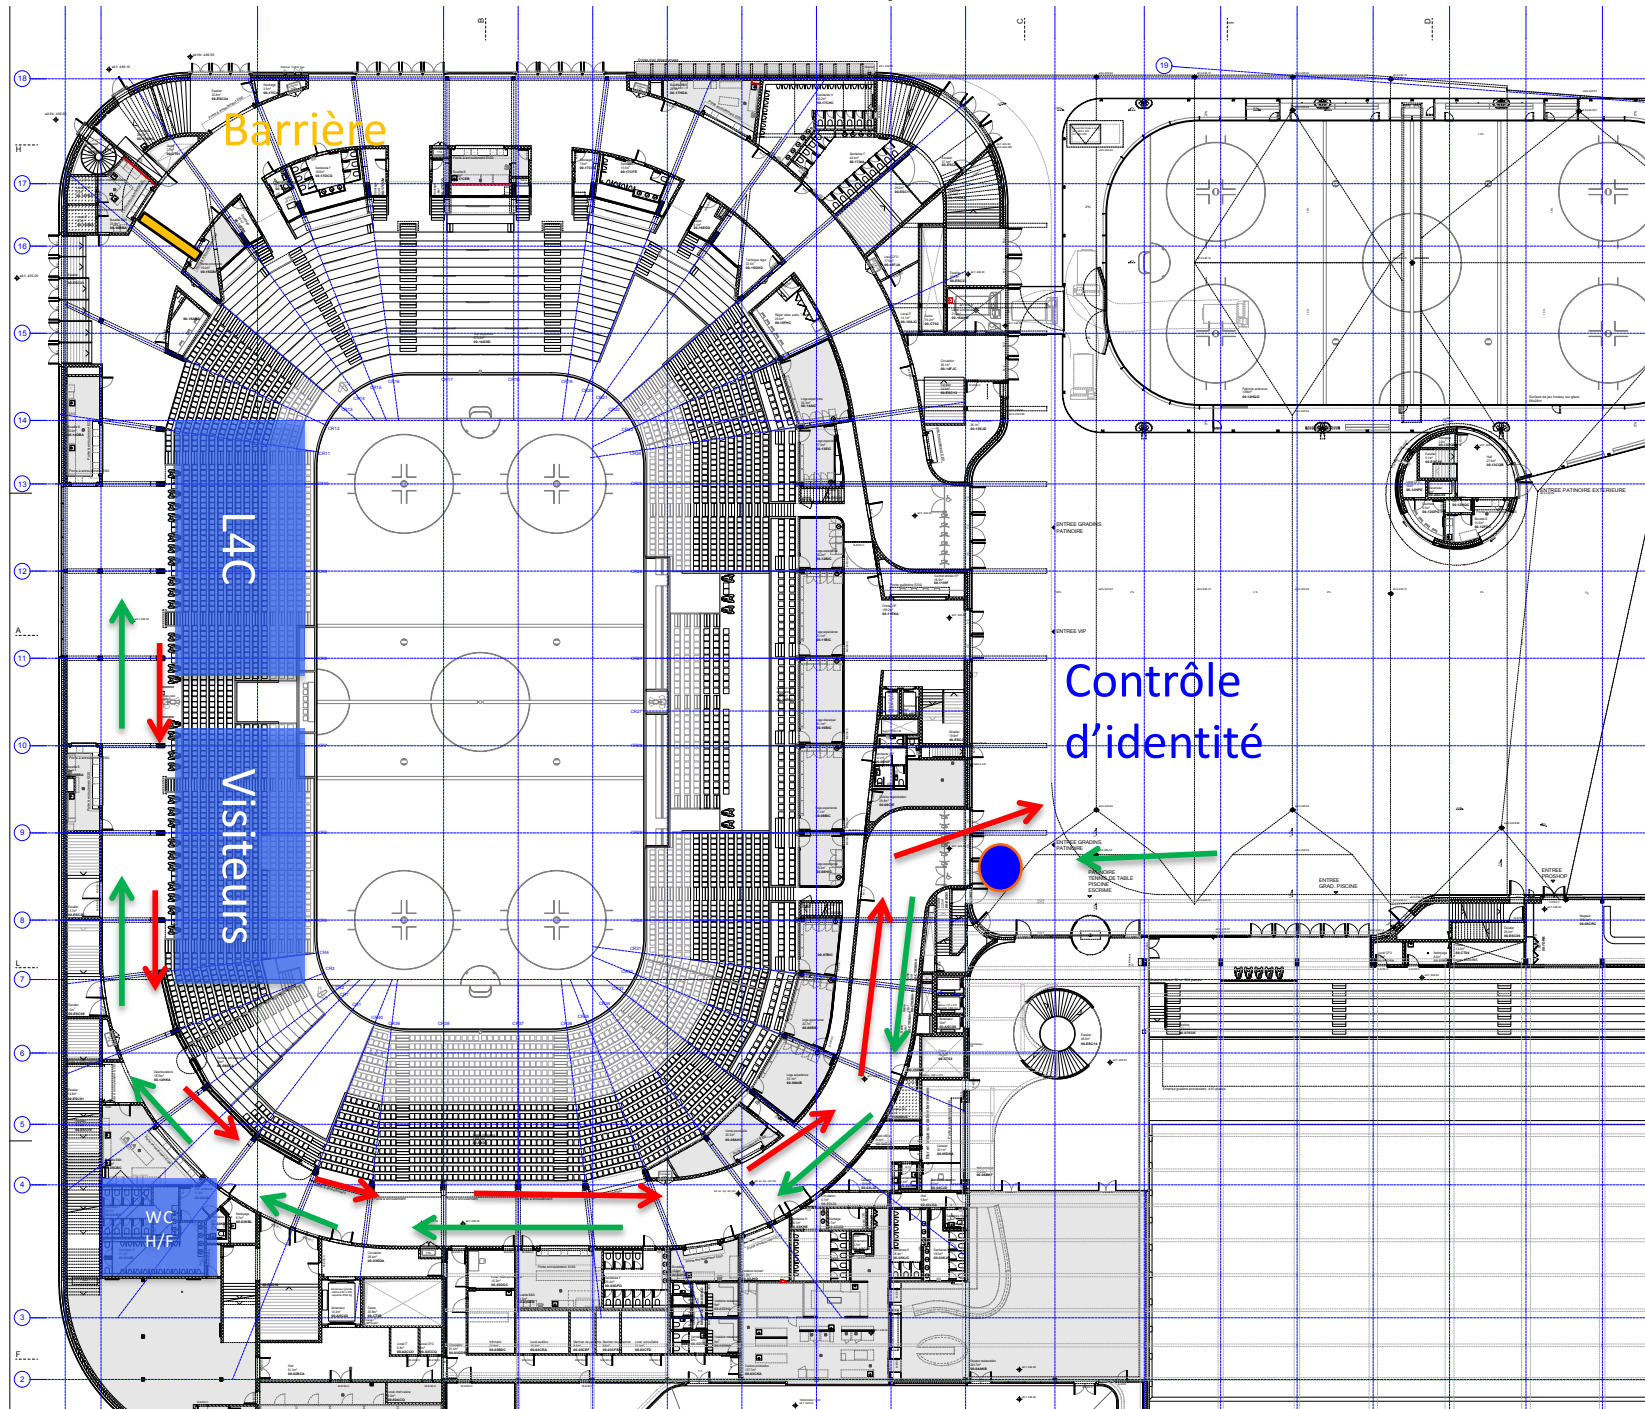

Concept de Sécurité Matches L4C

Septembre 2020

Entrée Vaudoise aréna avant 20h00 via le Spot Café

Entrée

Sortie

Contrôle
d'identité

Entrée Vaudoise aréna après 20h00 via la Porte A

Entrée

Sortie

Entrée patinoire Cooly via Porte P

Niveau 00

Niveau 01

Entrée

Sortie

Contrôle
d'identité

Règles dans la patinoire

Tous les spectateurs qui veulent assister au match sont obligés de:

- s'inscrire et de laisser leurs coordonnées.
- porter un masque (à partir de 12 ans)
- garder une distance d'1,5 mètre à tout moment.
- respecter les règles d'hygiène de l'OFSP.

Mesures prise par le LHC

- Un responsable sera sur place pour inscrire les coordonnées des spectateurs et pour contrôler que les règles soient respectées. Securitas sera contacté uniquement en cas d'urgence.
- Les règlementations seront affichées à l'entrée ainsi qu'à l'intérieur des patinoires.
- Les parents seront informés à l'avance des règles valides dans les patinoires.