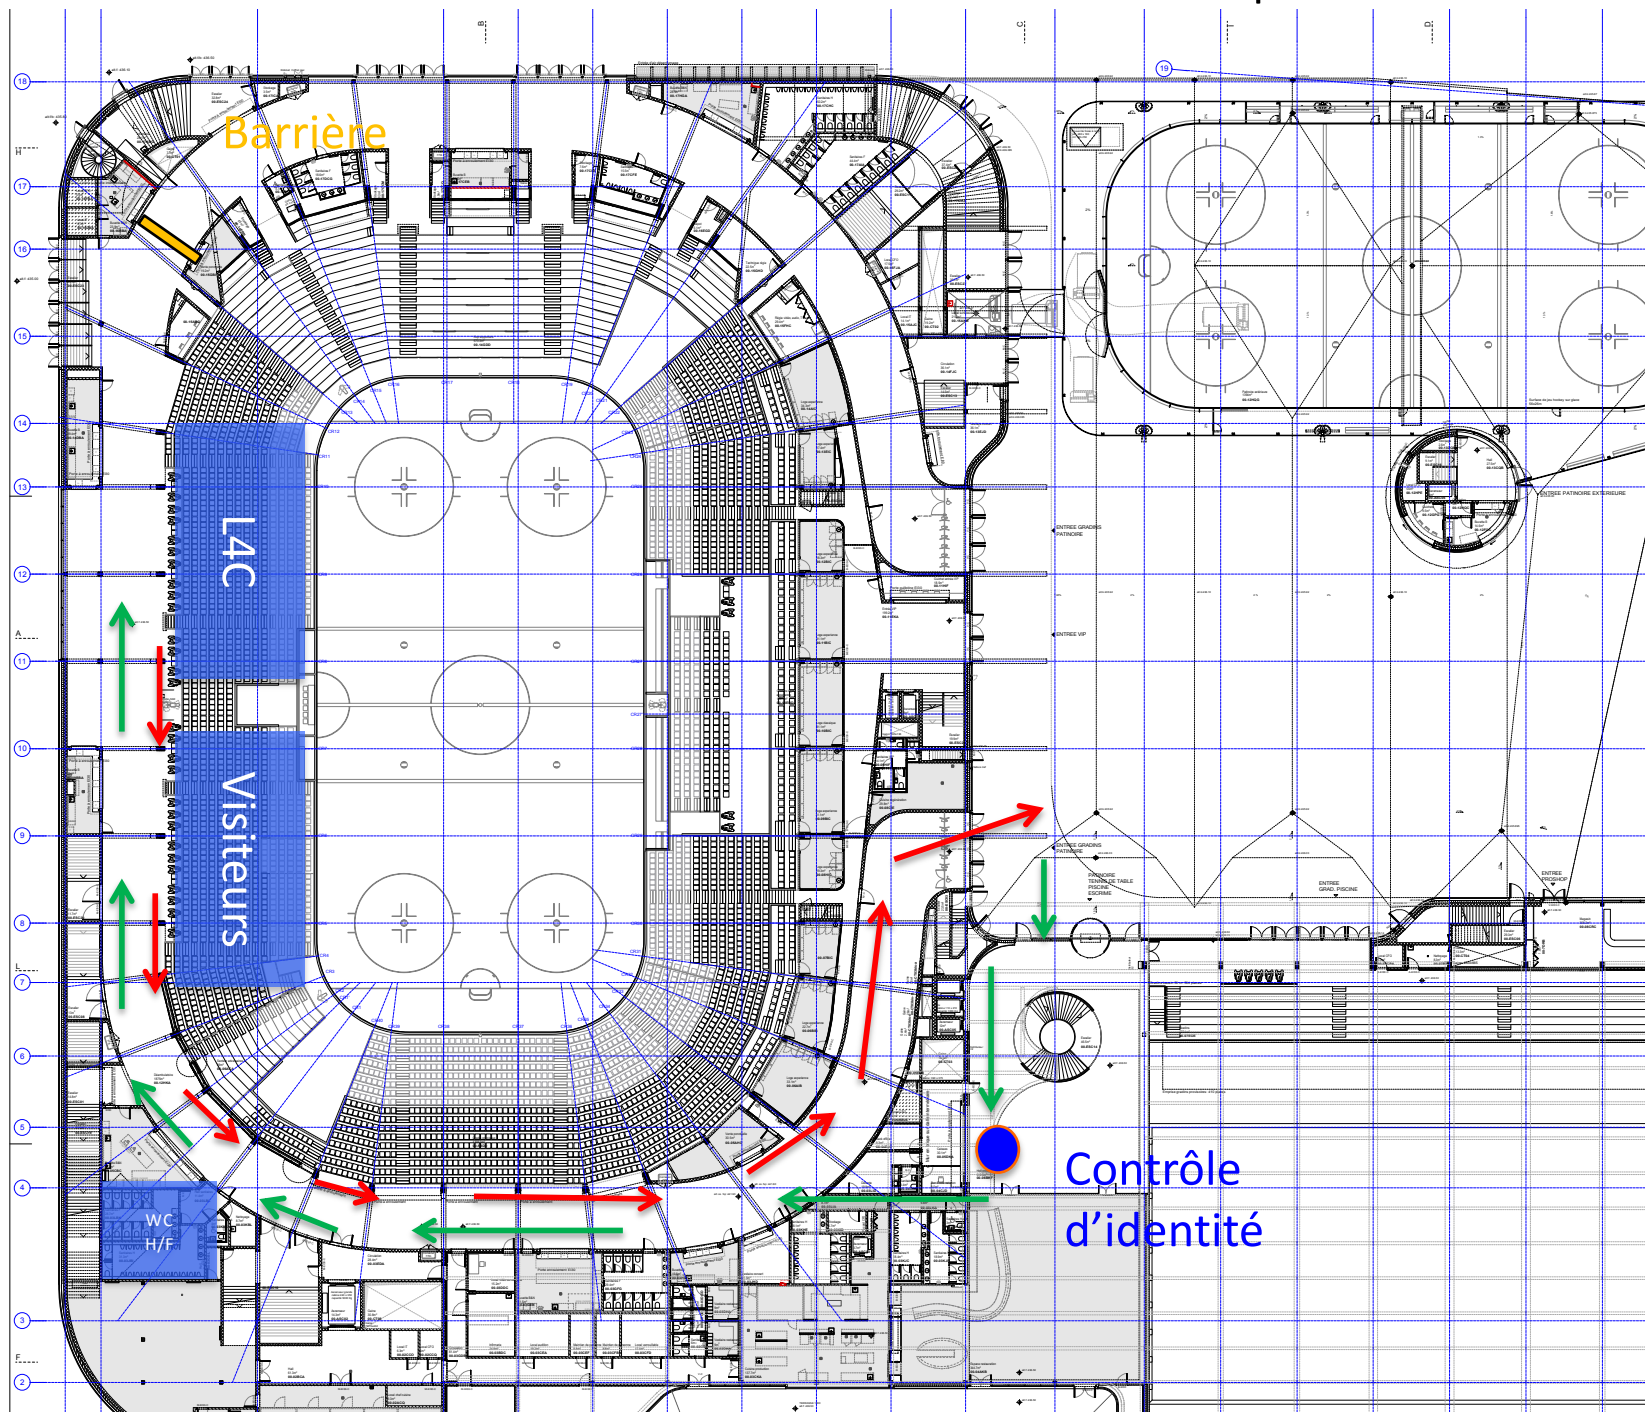

Concept de Sécurité Matches L4C

Septembre 2020

Entrée Vaudoise aréna avant 20h00 via le Spot Café

Entrée

Sortie

Contrôle
d'identité

Entrée Vaudoise aréna après 20h00 via la Porte A

Entrée

Sortie

Entrée patinoire Cooly via Porte P

Niveau 00

Niveau 01

Entrée

Sortie

Contrôle
d'identité

Règles dans la patinoire

Tous les spectateurs qui veulent assister au match sont obligés de:

- s'inscrire et de laisser leurs coordonnées.
- porter un masque (à partir de 12 ans)
- garder une distance d'1,5 mètre à tout moment.
- respecter les règles d'hygiène de l'OFSP.