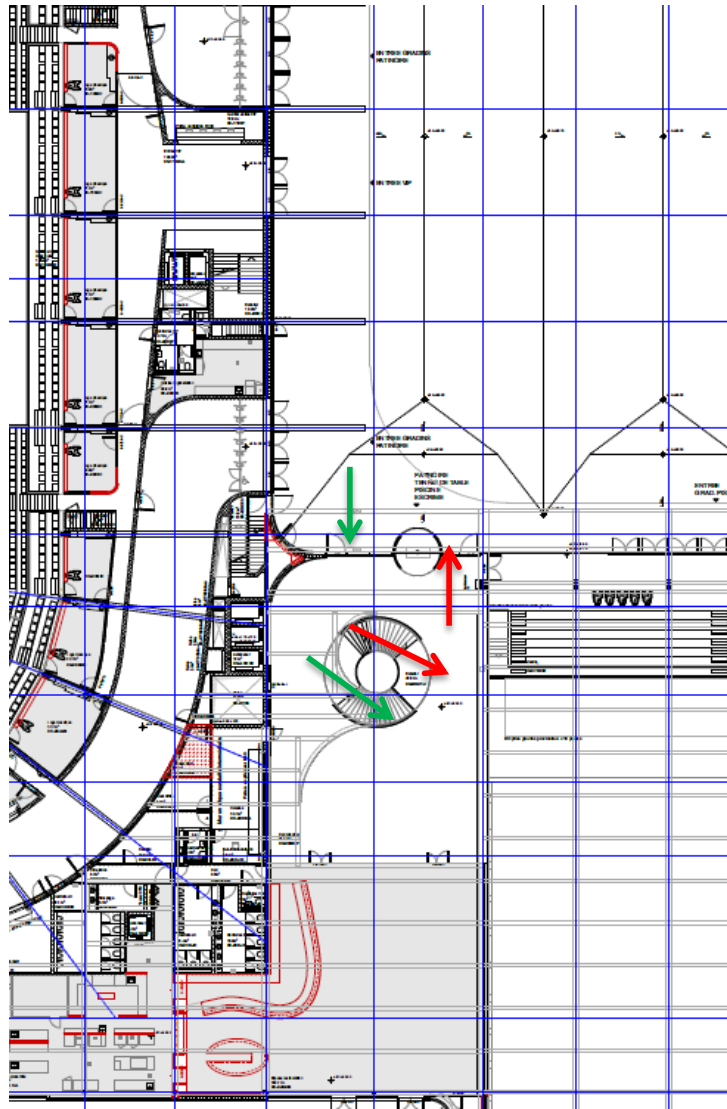

Concept de Sécurité Matches L4C

Septembre 2020

Entrée Vaudoise aréna avant 20h00 via le Spot Café

Entrée

Sortie

Contrôle
d'identité

Entrée Vaudoise aréna après 20h00 via la Porte A

Entrée

Sortie

Entrée patinoire Cooly via Porte P

Niveau 00

Niveau 01

Entrée

Sortie

Contrôle
d'identité

Règles dans la patinoire

Tous les spectateurs qui veulent assister au match sont obligés de:

- s'inscrire et de laisser leurs coordonnées.
- porter un masque (à partir de 12 ans)
- garder une distance d'1,5 mètre à tout moment.
- respecter les règles d'hygiène de l'OFSP.