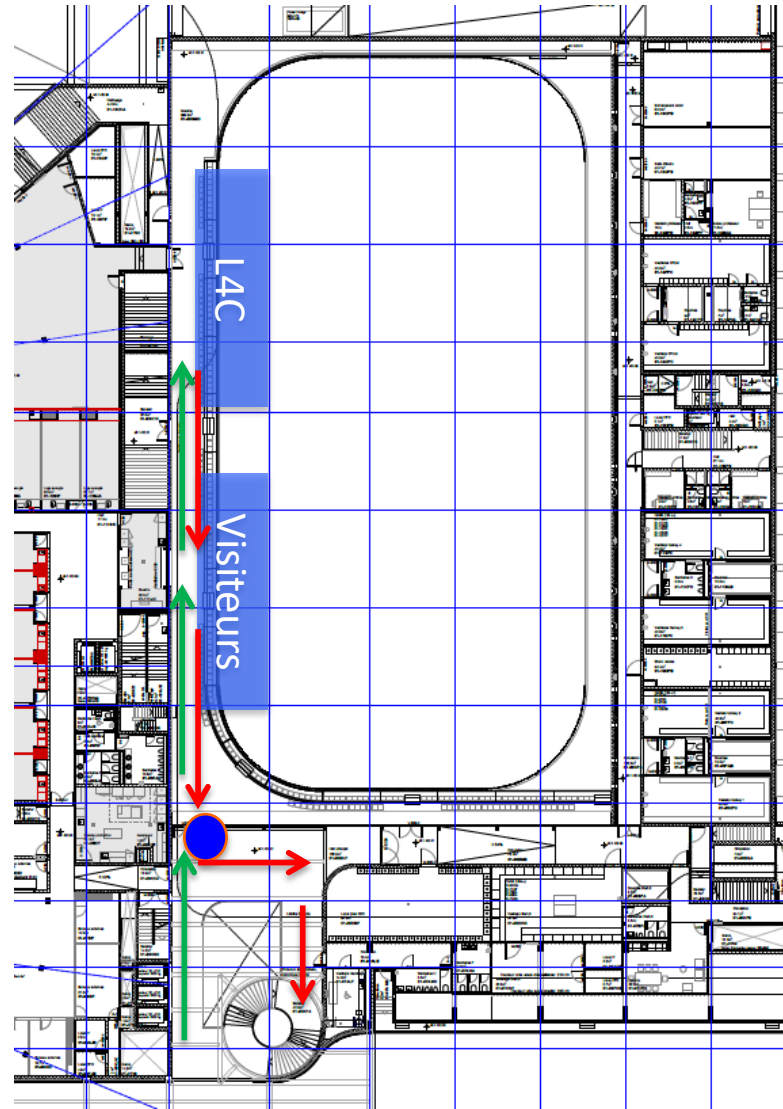

Concept de Sécurité Matches L4C

Septembre 2020

Entrée Vaudoise aréna avant 20h00 via le Spot Café

Entrée

Sortie

Contrôle
d'identité

Entrée Vaudoise aréna après 20h00 via la Porte A

Entrée

Sortie

Entrée patinoire Cooly via Porte P

Niveau 00

Niveau 01

Entrée

Sortie

Contrôle
d'identité

Règles dans la patinoire

Tous les spectateurs qui veulent assister au match sont obligés de:

- s'inscrire et de laisser leurs coordonnées.
- porter un masque (à partir de 12 ans)
- garder une distance d'1,5 mètre à tout moment.
- respecter les règles d'hygiène de l'OFSP.

Mesures prise par le LHC

- Un responsable sera sur place pour inscrire les coordonnées des spectateurs et pour contrôler que les règles soient respectées. Securitas sera contacté uniquement en cas d'urgence.
- Les règlementations seront affichées à l'entrée ainsi qu'à l'intérieur des patinoires.
- Les parents seront informés à l'avance des règles valides dans les patinoires.